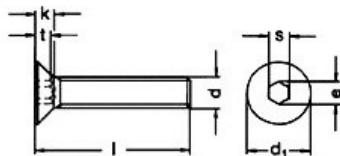

PRODUCT SHEET

Description:

Insex Screw, M6x35mm, Stainless Steel A2, DIN 7991, W/Hex

Item number:

12.04.304-0

Units	Box	Carton	HS Code	Barcode
Pcs.	200	2400	7318155290	 5704866021630

d	M 6
l	35
b	35
d1 max.	12
e	4,58
k max.	3,3
s	4
t	2,5